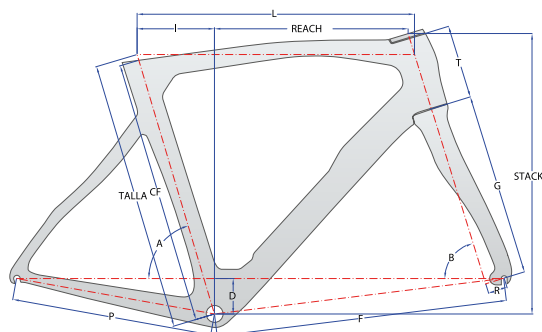

PISTA

Carbon T1100 1K

- ▶ Carbono T1100 1K
- ▶ Cuadro asimétrico
- ▶ Secciones de tubo Flatback
- ▶ Pedalier de rosca italiana BB
- ▶ Tija de sillín Aero
- ▶ Ejes empernados

Colores

A500 - BoB

A502 - Italia

A501 - Red

KIT CUADRO

PVP

KIT CUADRO MAAT Carbon T1100 1K

7.425,00 €

Manillar TALON LAP

850,00 €

TALLA	CF	L	I	A°	B°	F	P	T	D	R	G	REACH	STACK
425	455	548	103	76	73.5	595	378	80	46	38	370	428	471
450	480	563	109	76	74	607	378	95	46	38	370	440	486
470	500	583	122	75	74	620	378	110	46	38	370	448	501
485	515	603	126	75	74	640	378	125	46	38	370	464	515
500	530	623	129	75	74	660	378	140	46	38	370	480	530